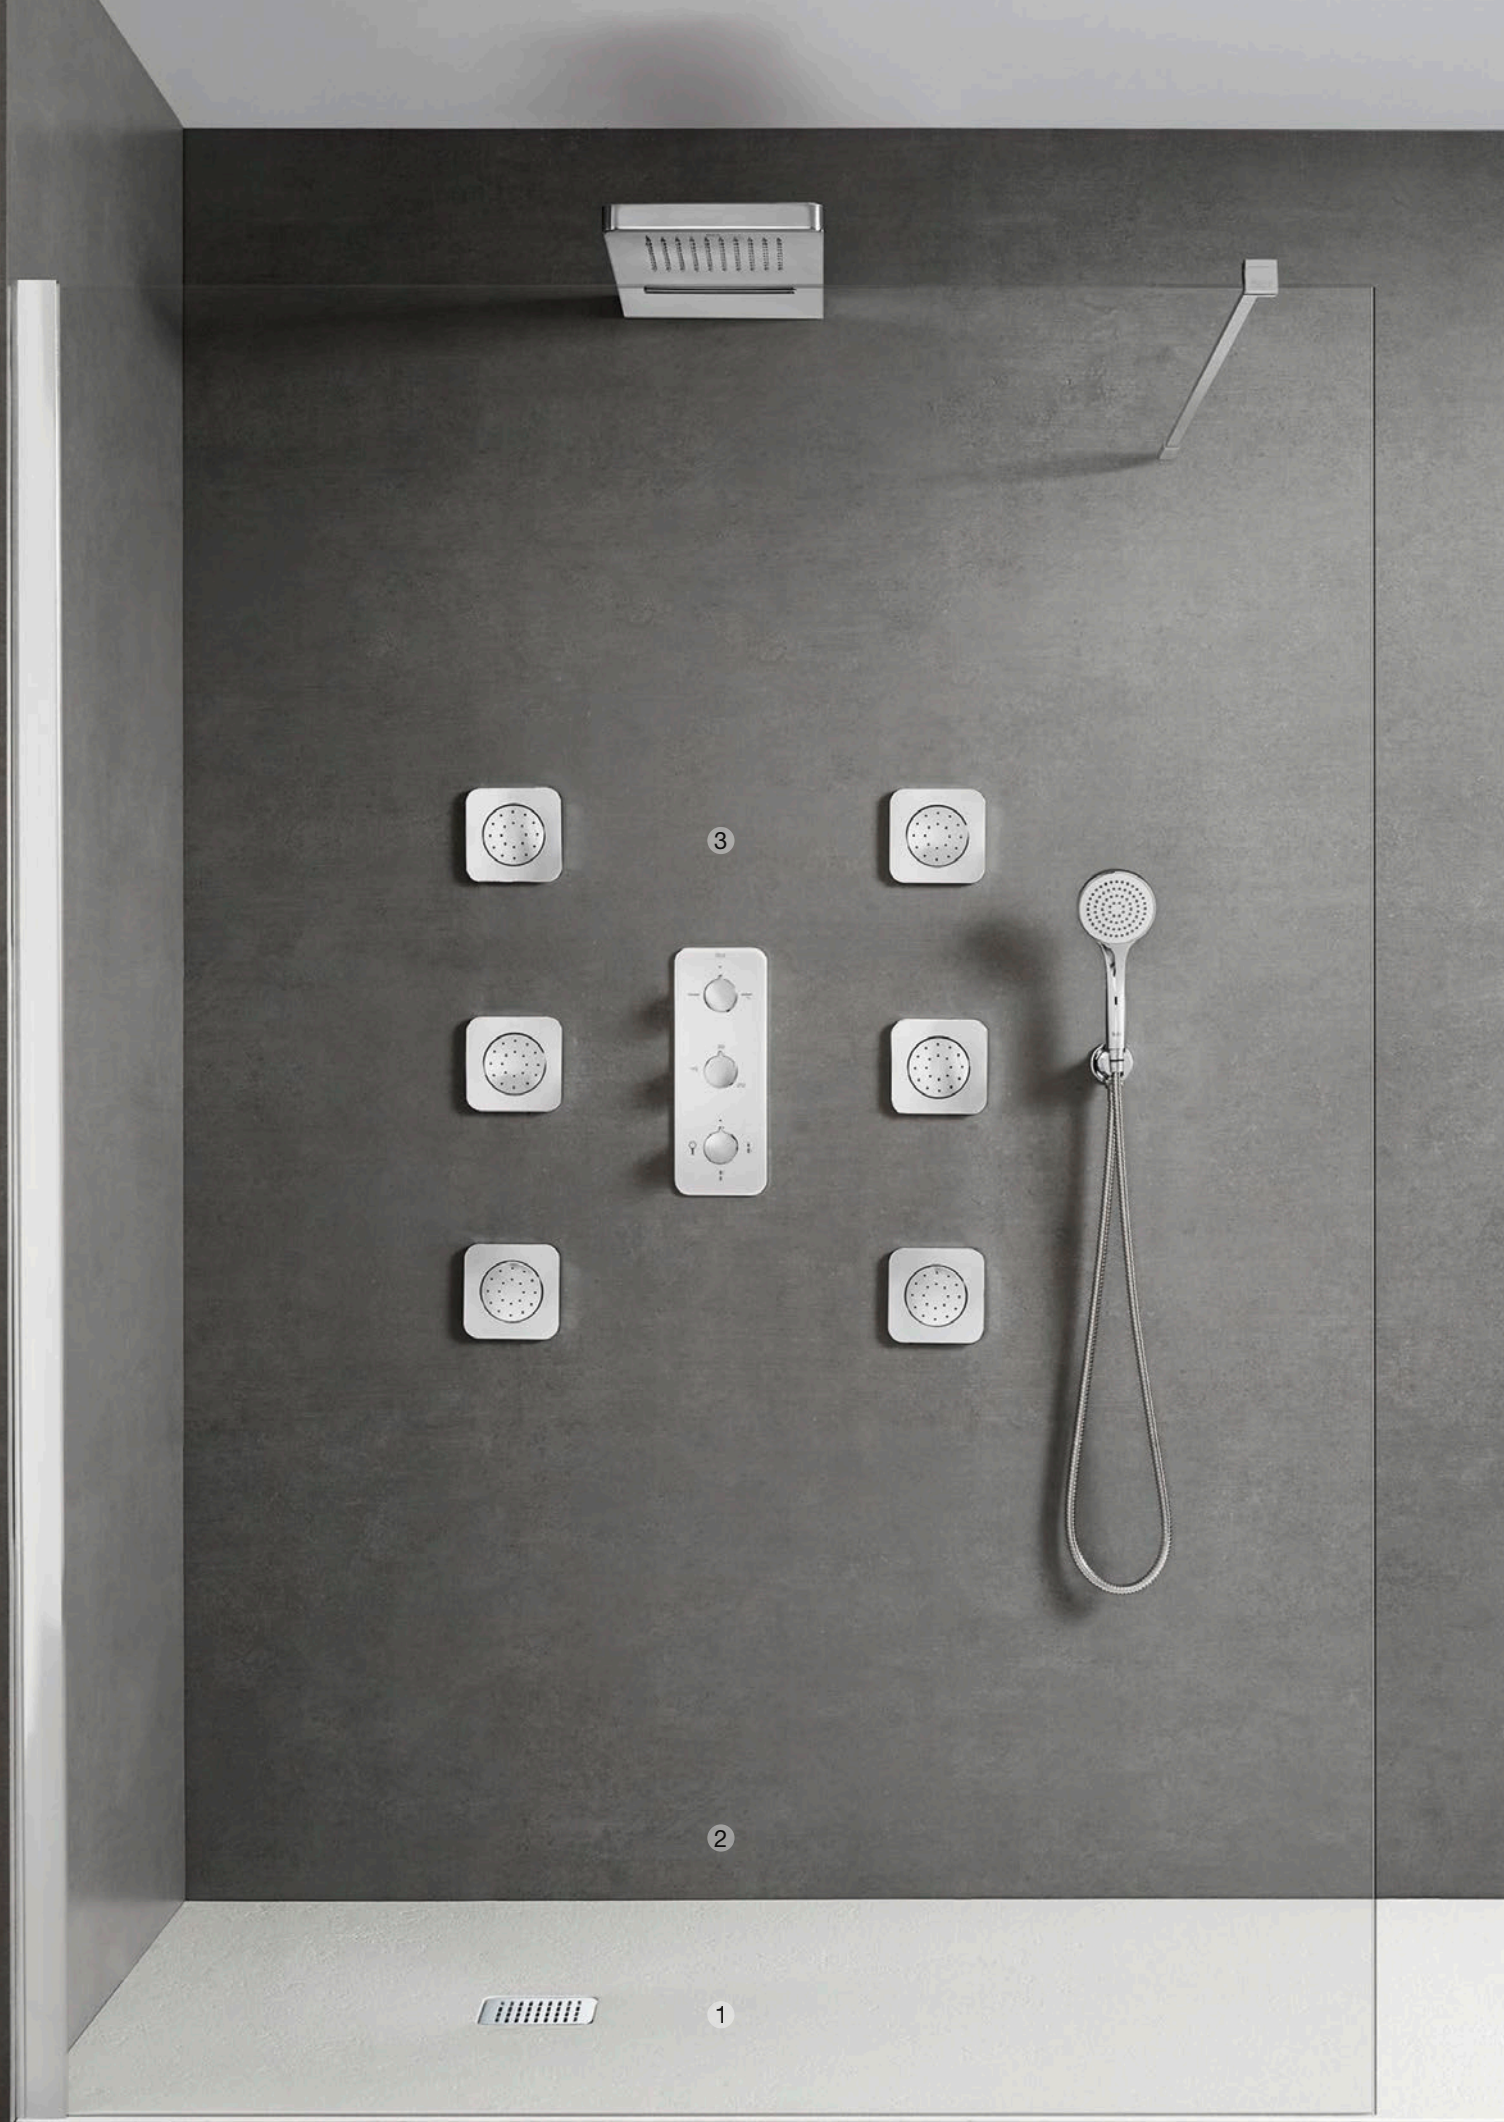

Con el corte a medida el desagüe permanece centrado en su eje longitudinal, resultando estéticamente perfecto.

Soluciones adaptables

Puedes elegir **Terran** con o sin marco y adaptarlo a tu espacio de ducha gracias a las diferentes opciones de instalación disponibles.