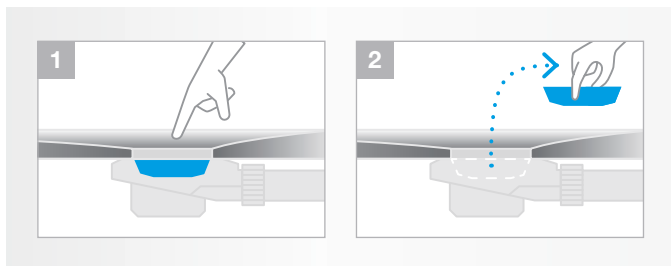

La rejilla del desagüe está fabricada en acero inoxidable (AISI 304), garantizando así una larga vida siempre en perfecto estado.

Practicable

El sifón del desagüe es practicable, pudiéndose extraer fácilmente para evitar el doble sifonaje. Además incorpora un receptáculo a modo de seguridad para retener objetos.