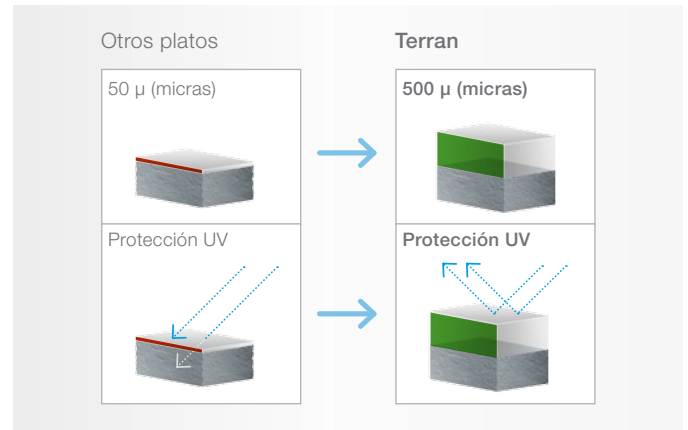

El plato de ducha
a tu medida

Fabricado
en Stonex

Terran

Fabricado con Stonex

Los platos de ducha Terran son la máxima expresión de las últimas tendencias en creación de espacios de baño: diseño, funcionalidad, adaptabilidad, estética y confort.

Máxima calidad

El plato de ducha **Terran** se fabrica con un nuevo material denominado **Stonex**, compuesto por una capa exterior de Gel Coat ISO NPG de máxima calidad y un substrato de resina combinada con una cuidada selección de diversas cargas minerales.

El resultado es un producto de alta eficacia frente al desgaste por el uso, a la agresión a agentes químicos e incluso ante la decoloración provocada por los rayos solares.

Corte a medida

Con el corte a medida puedes personalizar la forma de **Terran** para que se acople perfectamente en tu zona de ducha. Al ser fabricado con cargas minerales pigmentadas, la coloración es uniforme en toda su sección.