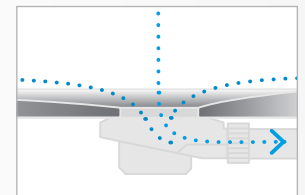

Funcional y comfortable

Terran dispone de pendientes de evacuación progresivas (no uniformes) diseñadas para facilitar la rápida evacuación del agua.

También incorpora un desagüe de alta capacidad (0,6 l/seg) que facilita la rápida evacuación del agua, asegurando una experiencia de gran confort y sin preocupaciones.