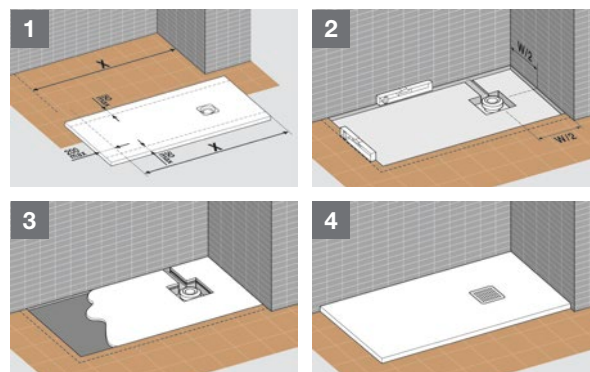

Fácil instalación

Facilidad y rapidez en la instalación, al requerirse las mínimas tareas para su preinstalación.