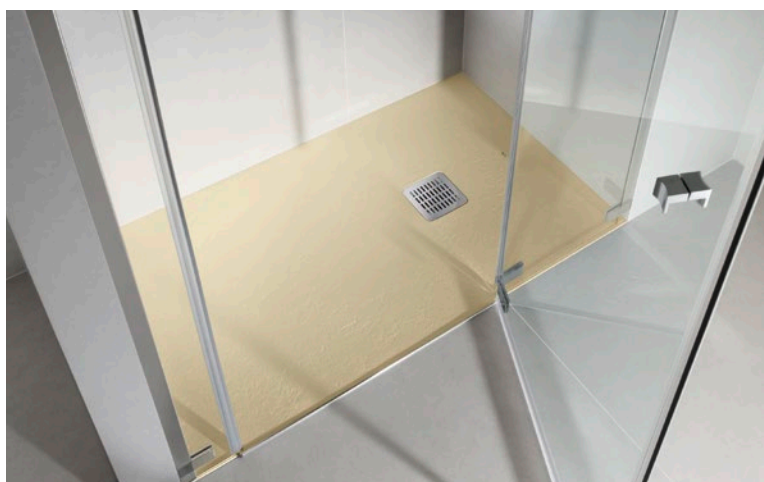

Plato de ducha Terran 1400 x 700 mm, acabado Crema

Antideslizante

El acabado texturizado le confiere al plato una acentuada propiedad antideslizante (**clase C**), proporcionando máxima seguridad durante su uso. Además, proporciona una sensación natural muy agradable al tacto.