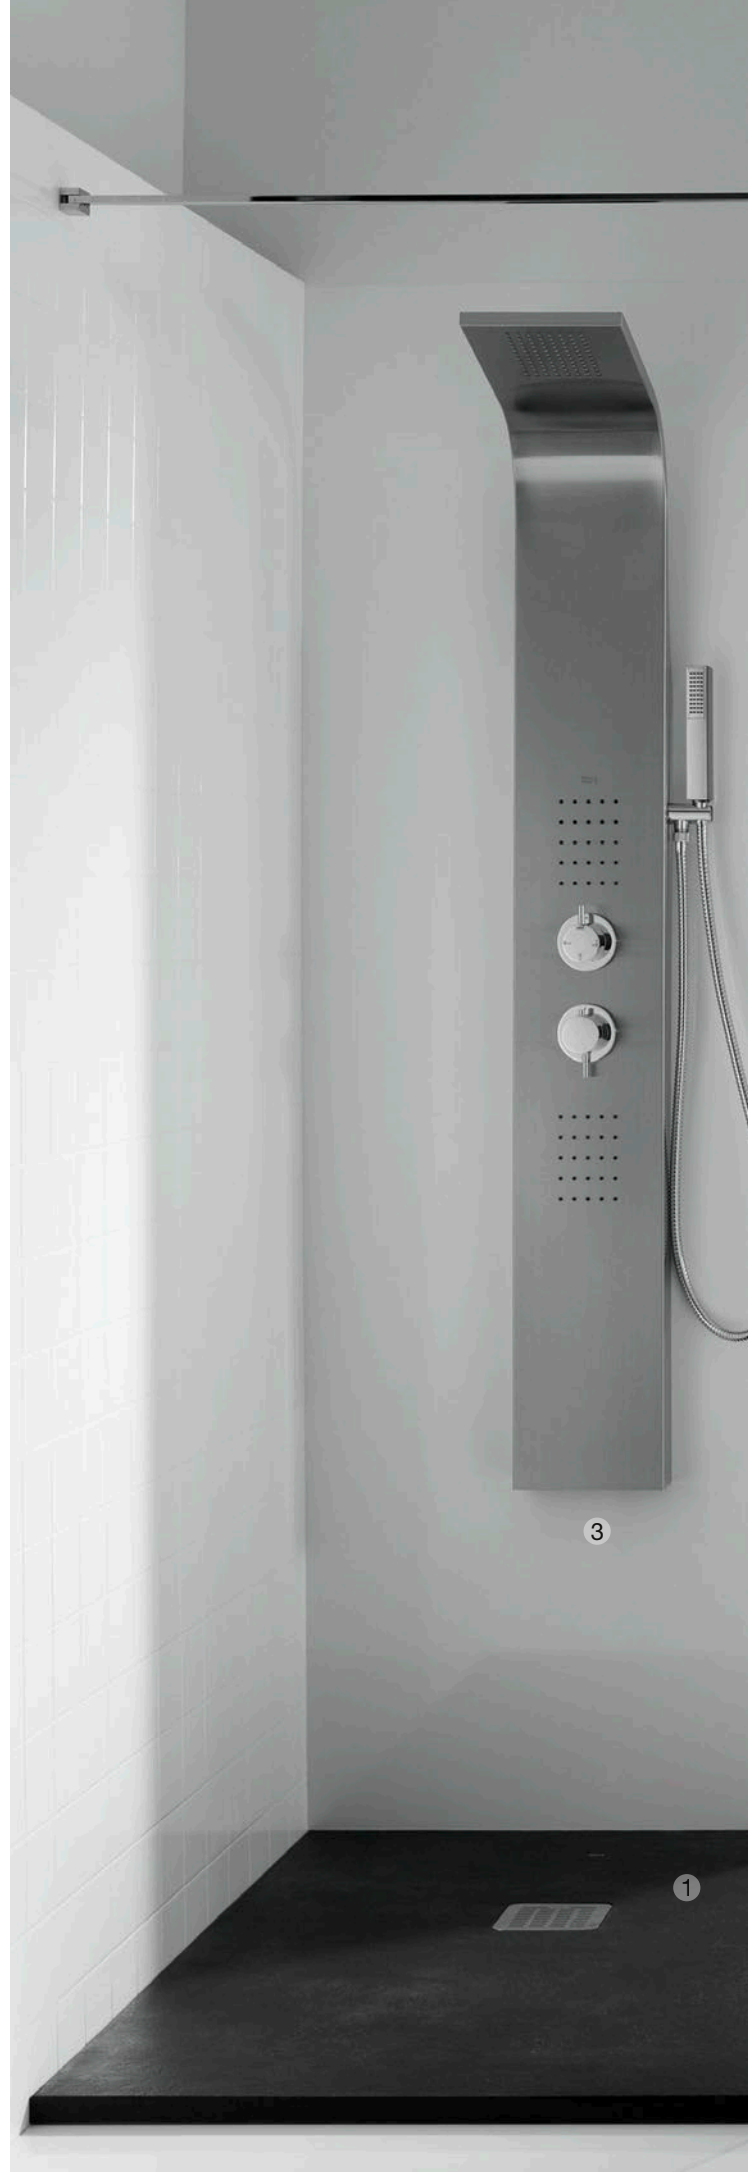

Con el corte a medida el desagüe permanece centrado en su eje longitudinal, resultando estéticamente perfecto.

Soluciones adaptables

Puedes elegir **Terran** con o sin marco y adaptarlo a tu espacio de ducha gracias a las diferentes opciones de instalación disponibles.

La rejilla del desagüe está fabricada en acero inoxidable (AISI 304), garantizando así una larga vida siempre en perfecto estado.

Practicable

El sifón del desagüe es practicable, pudiéndose extraer fácilmente para evitar el doble sifonaje. Además incorpora un receptáculo a modo de seguridad para retener objetos.