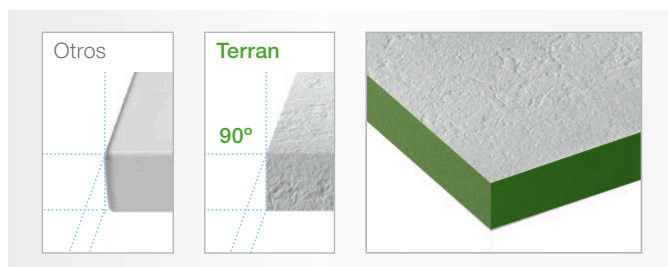

Uniones perfectas

La absoluta linealidad de los bordes consigue una superficie perimetral totalmente plana, garantizando una unión perfecta entre plato y mampara, facilitando su instalación.

Fácil instalación