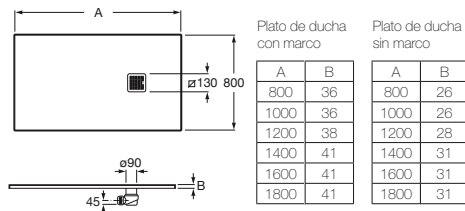

Plato de ducha con marco*:

Ref. P1023E832041..0 1000 x 800 x 36 mm.
Ref. P1024B032041..0 1200 x 800 x 38 mm.
Ref. P10257832041..0 1400 x 800 x 41 mm.
Ref. P10264032041..0 1600 x 800 x 41 mm.
Ref. P10270832041..0 1800 x 800 x 41 mm.