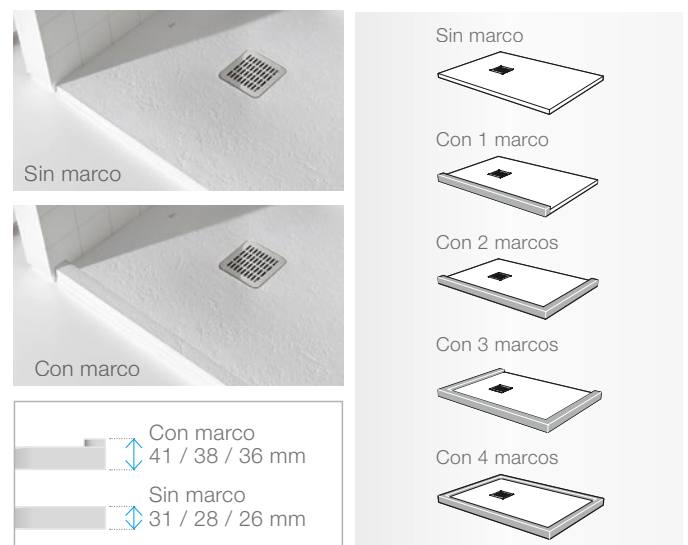

El resultado es un producto de alta eficacia frente al desgaste por el uso, a la agresión a agentes químicos e incluso ante la decoloración provocada por los rayos solares.

Corte a medida

Con el corte a medida puedes personalizar la forma de **Terran** para que se acople perfectamente en tu zona de ducha. Al ser fabricado con cargas minerales pigmentadas, la coloración es uniforme en toda su sección.

Con el corte a medida el desagüe permanece centrado en su eje longitudinal, resultando estéticamente perfecto.

Soluciones adaptables

Puedes elegir **Terran** con o sin marco y adaptarlo a tu espacio de ducha gracias a las diferentes opciones de instalación disponibles.