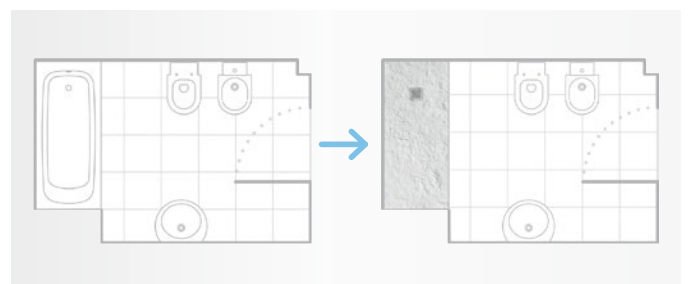

Con el corte a medida el desagüe permanece centrado en su eje longitudinal, resultando estéticamente perfecto.

Soluciones adaptables

Puedes elegir **Terran** con o sin marco y adaptarlo a tu espacio de ducha gracias a las diferentes opciones de instalación disponibles.

Novedad Formato King Size

La colección de platos de ducha **Terran** presenta una amplia gama de medidas que junto a la posibilidad del corte a medida la convierten en la ideal a la hora de poder adaptarse a cualquier espacio.

Además, incorpora una nueva medida **King Size** de 2000 x 1000 mm.

De bañera a ducha

De gran formato, **Terran** es la solución perfecta para cambiar de bañera a plato de ducha.

1 Plato de ducha Terran 1400 x 700 mm, acabado Blanco / 2 Mampara de ducha Cosmo L2+LF / 3 Columna de ducha Victoria-T / 4 Lavabo Element / 5 Grifería Thesis /