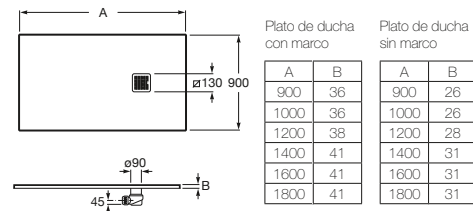

Plato de ducha con marco*:

Ref. P1023E838441..0 1000 x 900 x 36 mm.
Ref. P1024B038441..0 1200 x 900 x 38 mm.
Ref. P10257838441..0 1400 x 900 x 41 mm.
Ref. P10264038441..0 1600 x 900 x 41 mm.
Ref. P10270838441..0 1800 x 900 x 41 mm.