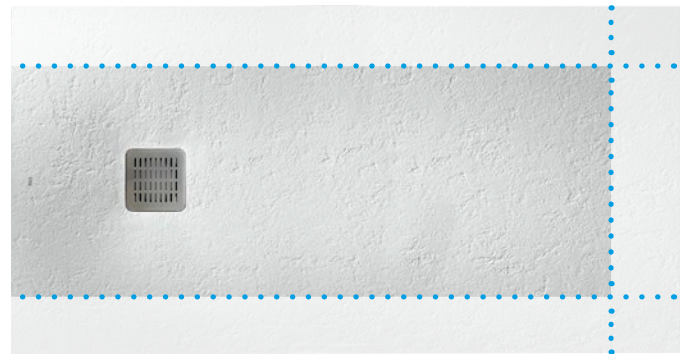

Con el corte a medida el desagüe permanece centrado en su eje longitudinal, resultando estéticamente perfecto.

Soluciones adaptables

Puedes elegir **Terran** con o sin marco y adaptarlo a tu espacio de ducha gracias a las diferentes opciones de instalación disponibles.