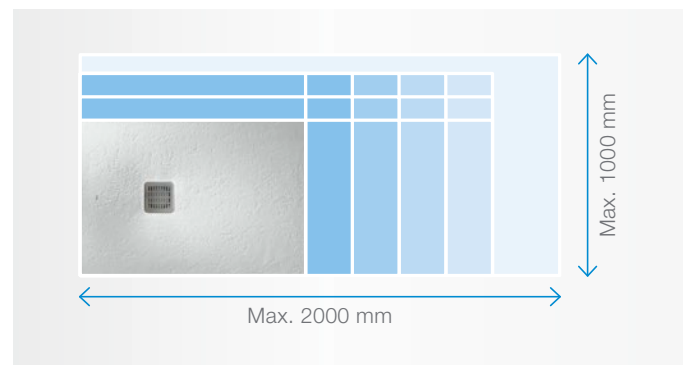

Novedad Formato King Size

La colección de platos de ducha **Terran** presenta una amplia gama de medidas que junto a la posibilidad del corte a medida la convierten en la ideal a la hora de poder adaptarse a cualquier espacio.

Además, incorpora una nueva medida **King Size** de 2000 x 1000 mm.