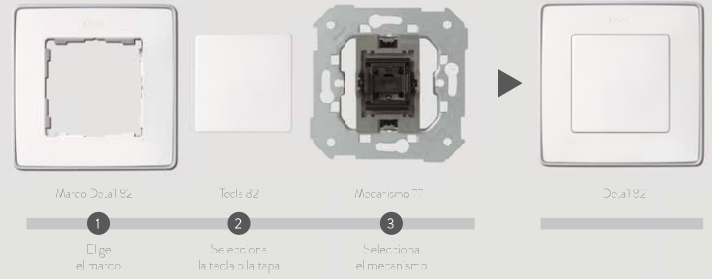

TRES PASOS PARA TENER TU DETAIL

MECANISMOS DE MANDO